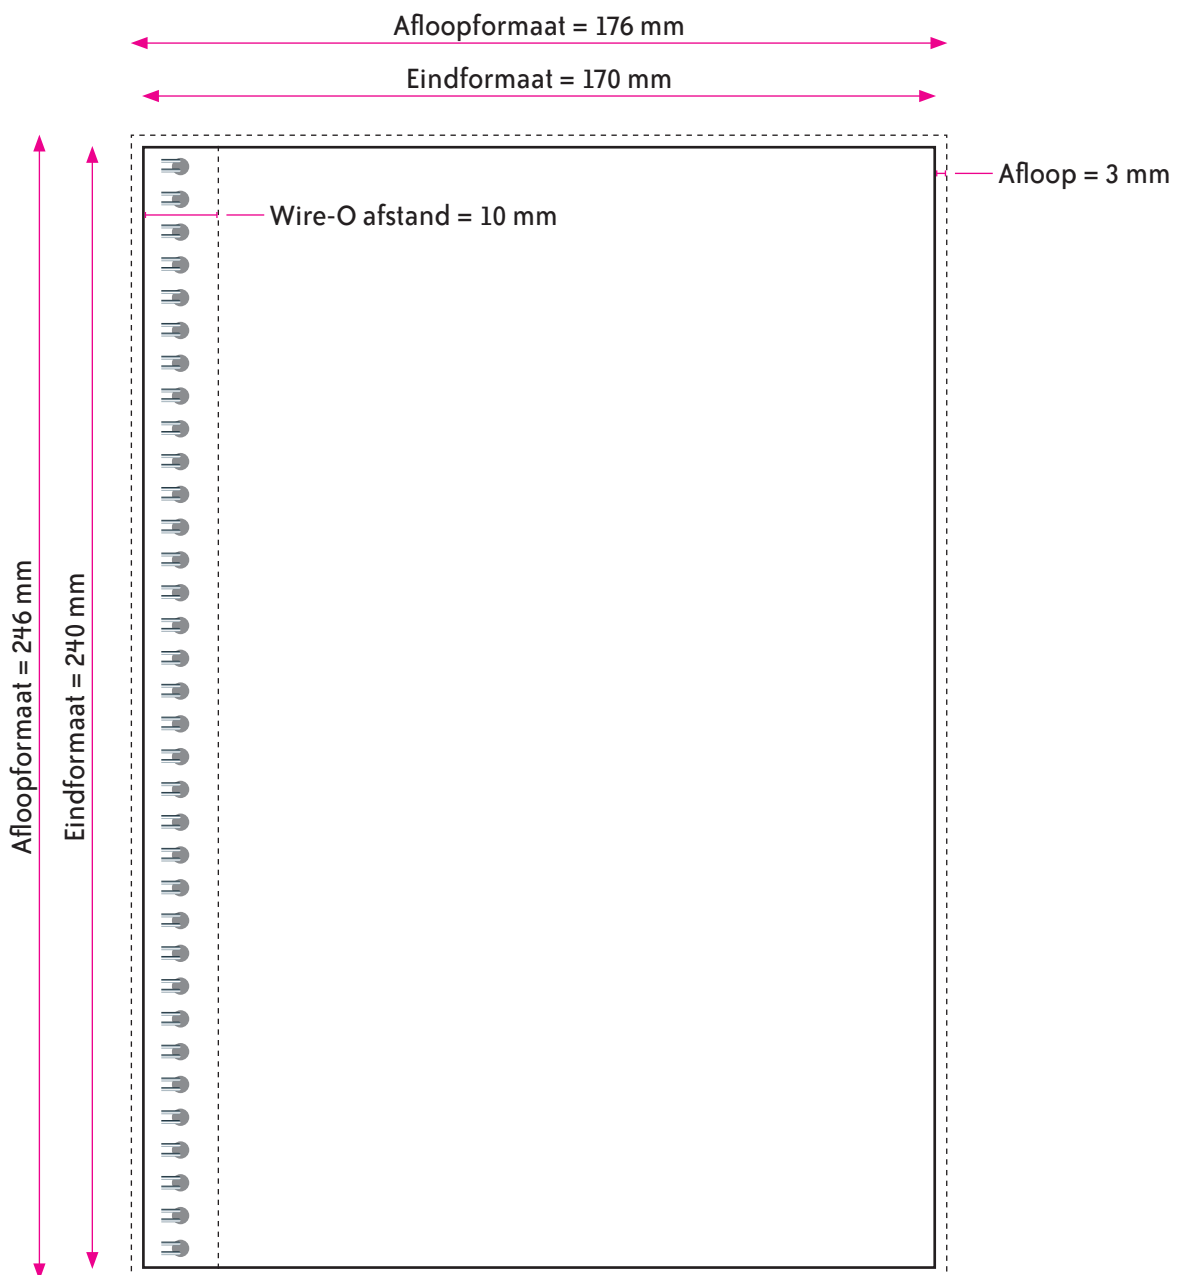

WIRE-O 170x240 OMSLAG

OMSLAG

Eindformaat = 170 x 240 mm (B x H)

Afloopformaat = 176 x 246 mm (B x H)

WIRE-O AFSTAND

Houd voor de tekst en afbeeldingen rekening met de wire-o afstand van 10 mm.

AANLEVEREN PDF OMSLAG

U levert een hoge resolutie PDF aan met het juiste eindformaat en afloopformaat.

De PDF moet snijtekens hebben en 3 mm afloop rondom.

Alle afbeeldingen staan in CMYK of RGB.

Let op! Geen PMS-kleuren gebruiken in combinatie met transparantie.