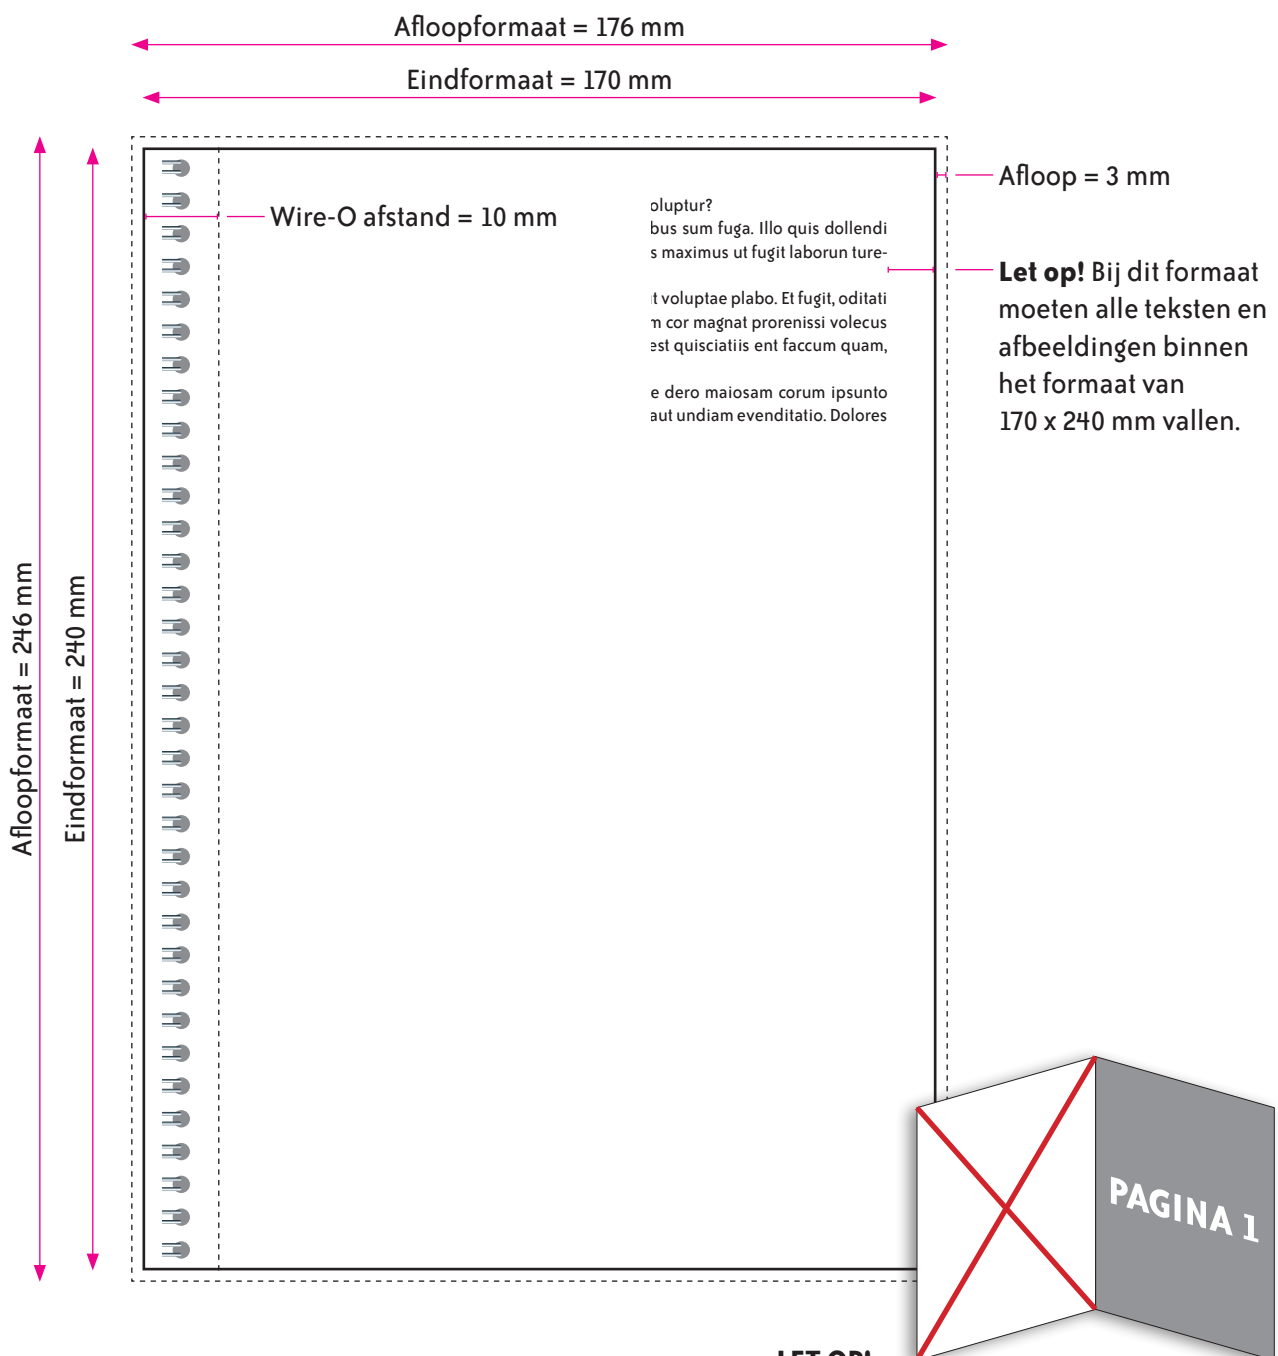

WIRE-O 170x240 BINNENWERK

BINNENWERK

Eindformaat = 170 x 240 mm (B x H)

Afloopformaat = 176 x 246 mm (B x H)

WIRE-O AFSTAND

Houd voor de tekst en afbeeldingen rekening met de wire-o afstand van 10 mm.

AANLEVEREN PDF BINNENWERK

U levert een hoge resolutie PDF aan met het juiste eindformaat en afloopformaat.

De PDF moet snijtekens hebben en 3 mm afloop rondom.

Alle afbeeldingen staan in CMYK of RGB.

Let op! Geen PMS-kleuren gebruiken in combinatie met transparantie.

LET OP!

Pagina 1 van het binnenwerk van het boek is altijd een rechterpagina.