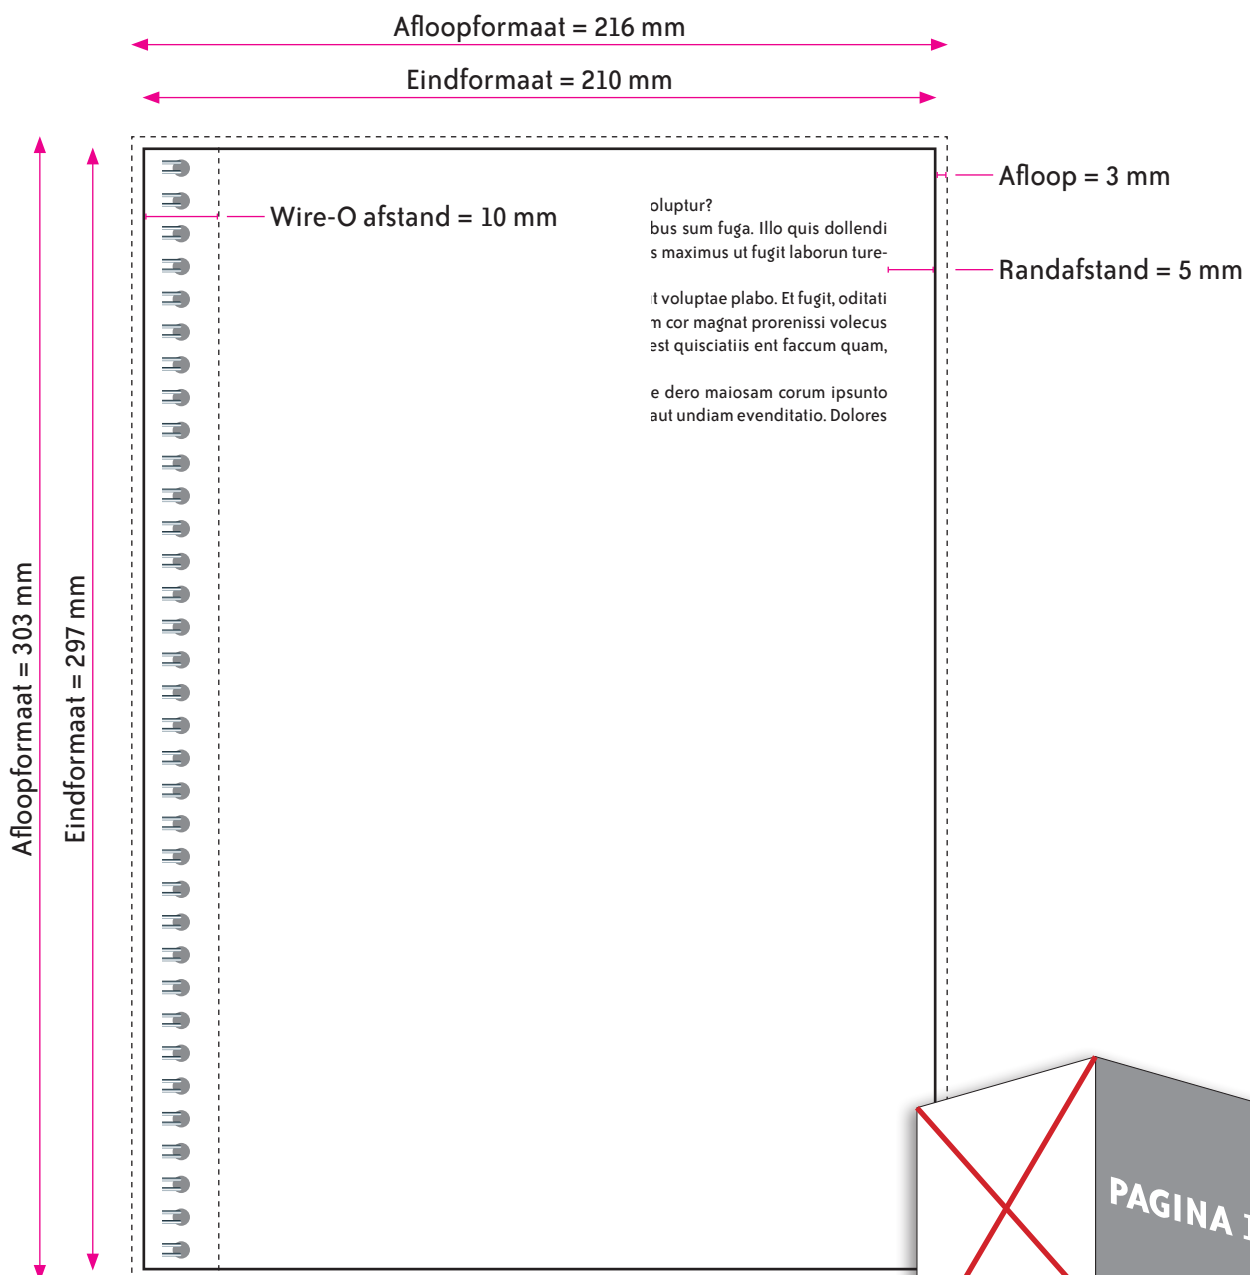

OMSLAG

Eindformaat = 210 x 297 mm (B x H)

Afloopformaat = 216 x 303 mm (B x H)

WIRE-O AFSTAND

Houd voor de tekst en afbeeldingen rekening met de wire-o afstand van 10 mm.

AANLEVEREN PDF OMSLAG

U levert een hoge resolutie PDF aan met het juiste eindformaat en afloopformaat.

De PDF moet snijtekens hebben en 3 mm afloop rondom.

Alle afbeeldingen staan in CMYK of RGB.

Let op! Geen PMS-kleuren gebruiken in combinatie met transparantie.

WIRE-O A4 BINNENWERK

BINNENWERK

Eindformaat = 210 x 297 mm (B x H)

Afloopformaat = 216 x 303 mm (B x H)

RANDAFSTAND EN WIRE-O AFSTAND

Houd voor de tekst een veiligheidsmarge van 5 mm aan.

Houd voor de tekst en afbeeldingen rekening met de wire-o afstand van 10 mm.

AANLEVEREN PDF BINNENWERK

U levert een hoge resolutie PDF aan met het juiste eindformaat en afloopformaat.

De PDF moet snijtekens hebben en 3 mm afloop rondom.

Alle afbeeldingen staan in CMYK of RGB.

Let op! Geen PMS-kleuren gebruiken in combinatie met transparantie.