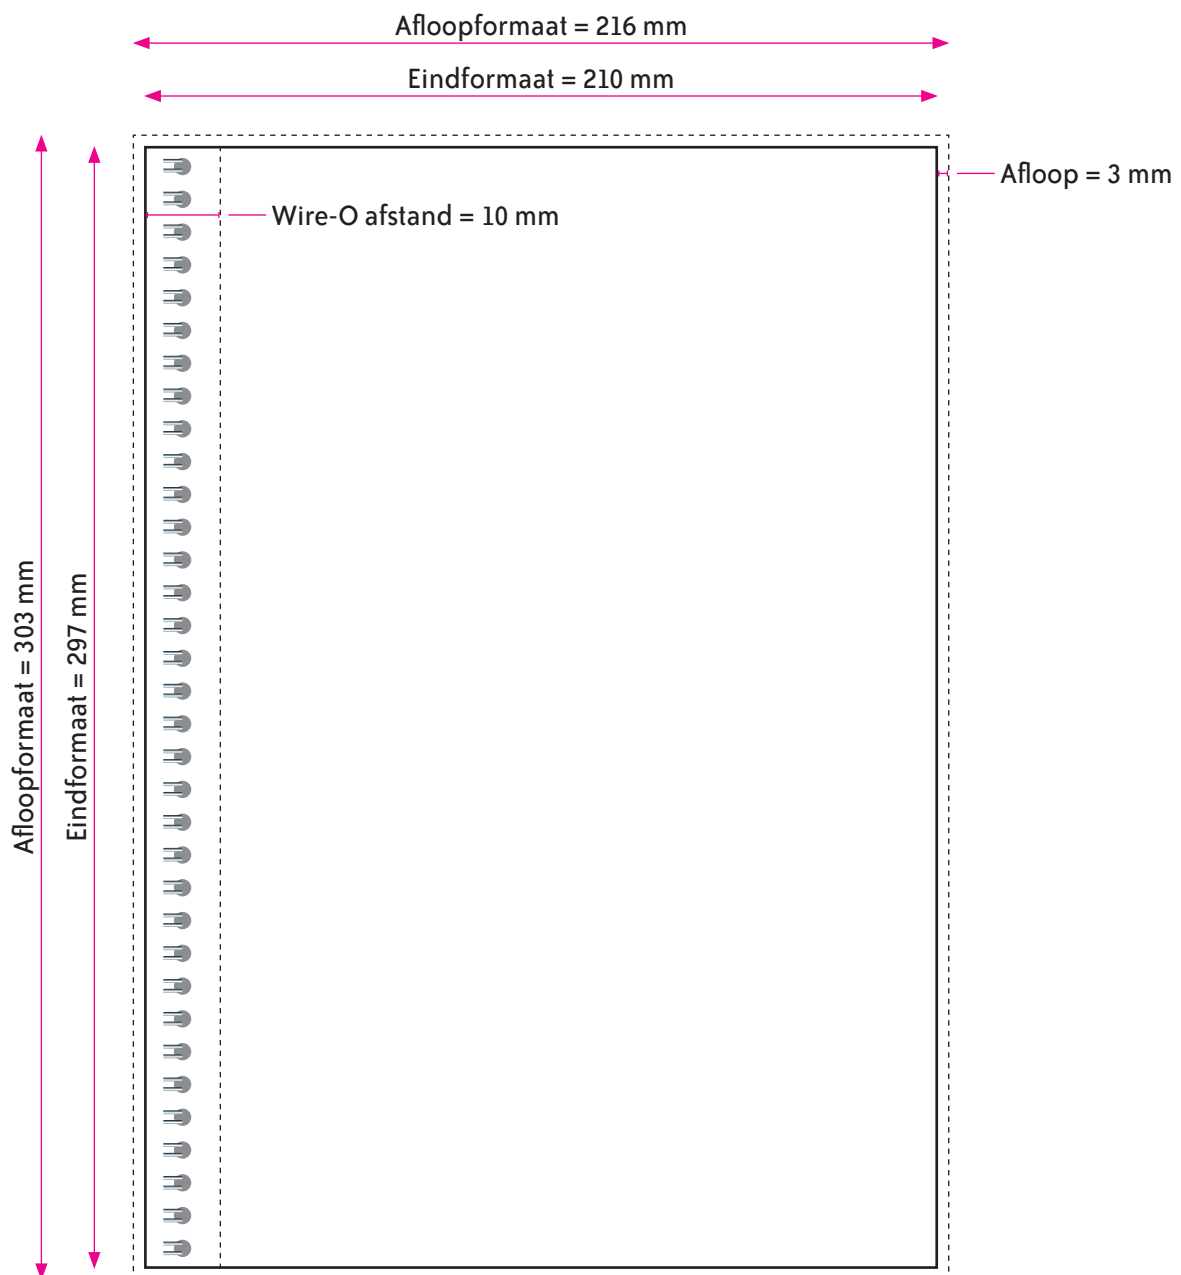

OMSLAG

Eindformaat = 210 x 297 mm (B x H)

Afloopformaat = 216 x 303 mm (B x H)

WIRE-O AFSTAND

Houd voor de tekst en afbeeldingen rekening met de wire-o afstand van 10 mm.

AANLEVEREN PDF OMSLAG

U levert een hoge resolutie PDF aan met het juiste eindformaat en afloopformaat.

De PDF moet snijtekens hebben en 3 mm afloop rondom.

Alle afbeeldingen staan in CMYK of RGB.

Let op! Geen PMS-kleuren gebruiken in combinatie met transparantie.

WIRE-O A4 BINNENWERK

BINNENWERK

Eindformaat = 210 x 297 mm (B x H)

Afloopformaat = 216 x 303 mm (B x H)

RANDAFSTAND EN WIRE-O AFSTAND

Houd voor de tekst een veiligheidsmarge van 5 mm aan.

Houd voor de tekst en afbeeldingen rekening met de wire-o afstand van 10 mm.

AANLEVEREN PDF BINNENWERK

LET OP!

Pagina 1 van het binnenwerk van het boek is altijd een rechterpagina.