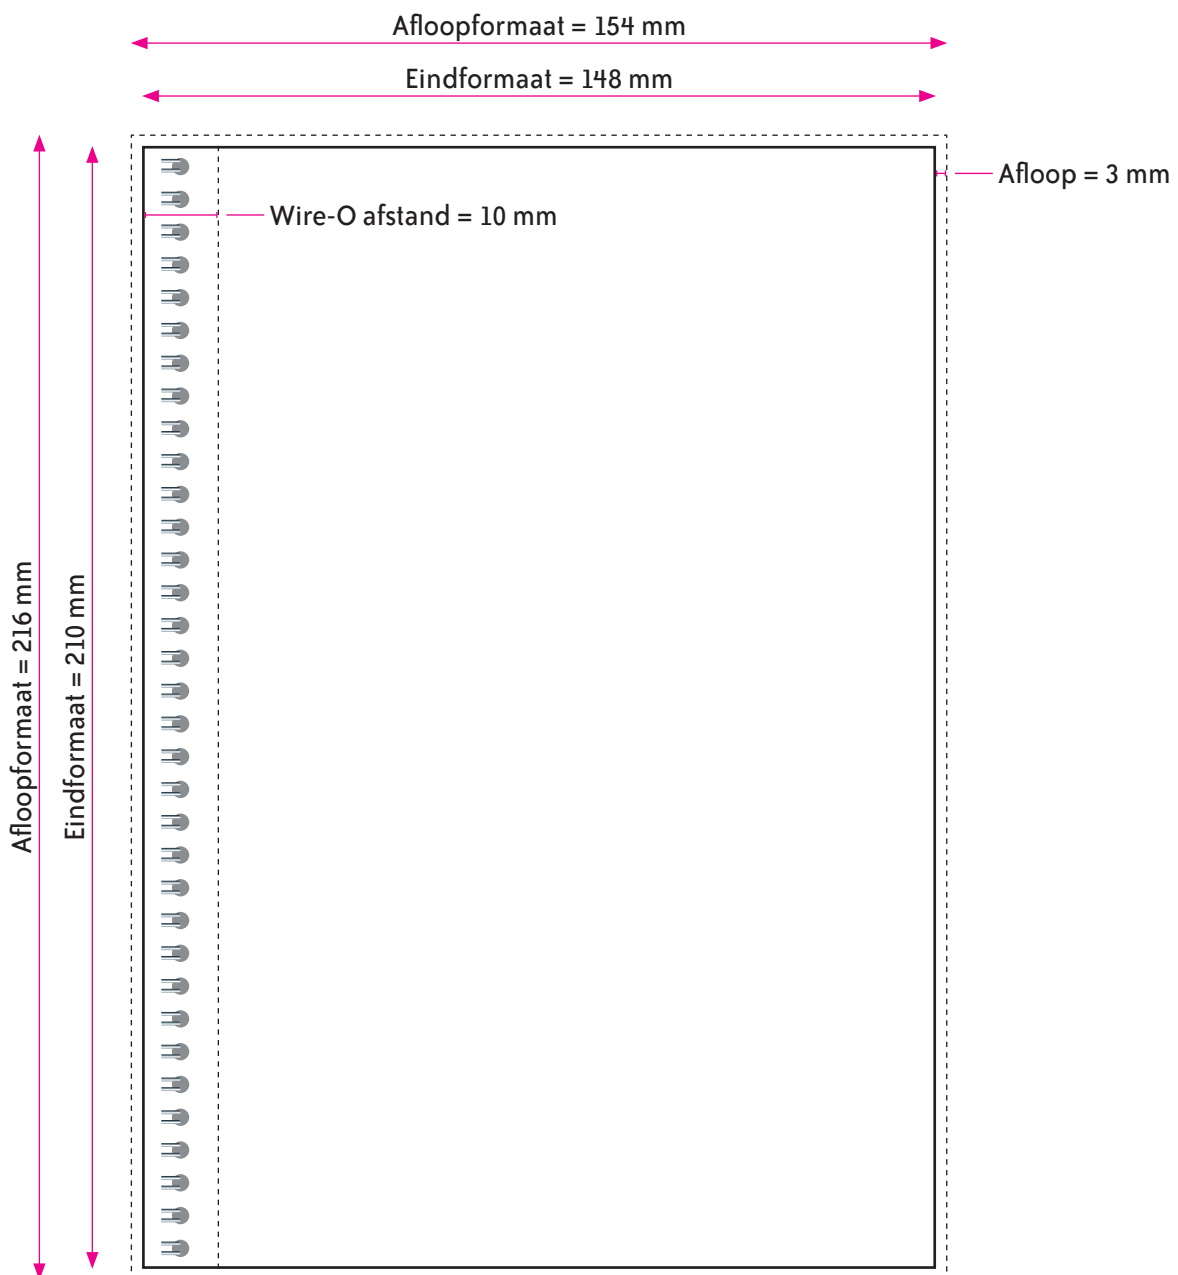

OMSLAG

Eindformaat = 148 x 210 mm (B x H)

Afloopformaat = 154 x 216 mm (B x H)

WIRE-O AFSTAND

Houd voor de tekst en afbeeldingen rekening met de wire-o afstand van 10 mm.

AANLEVEREN PDF OMSLAG

U levert een hoge resolutie PDF aan met het juiste eindformaat en afloopformaat.

De PDF moet snijtekens hebben en 3 mm afloop rondom.

Alle afbeeldingen staan in CMYK of RGB.

Let op! Geen PMS-kleuren gebruiken in combinatie met transparantie.