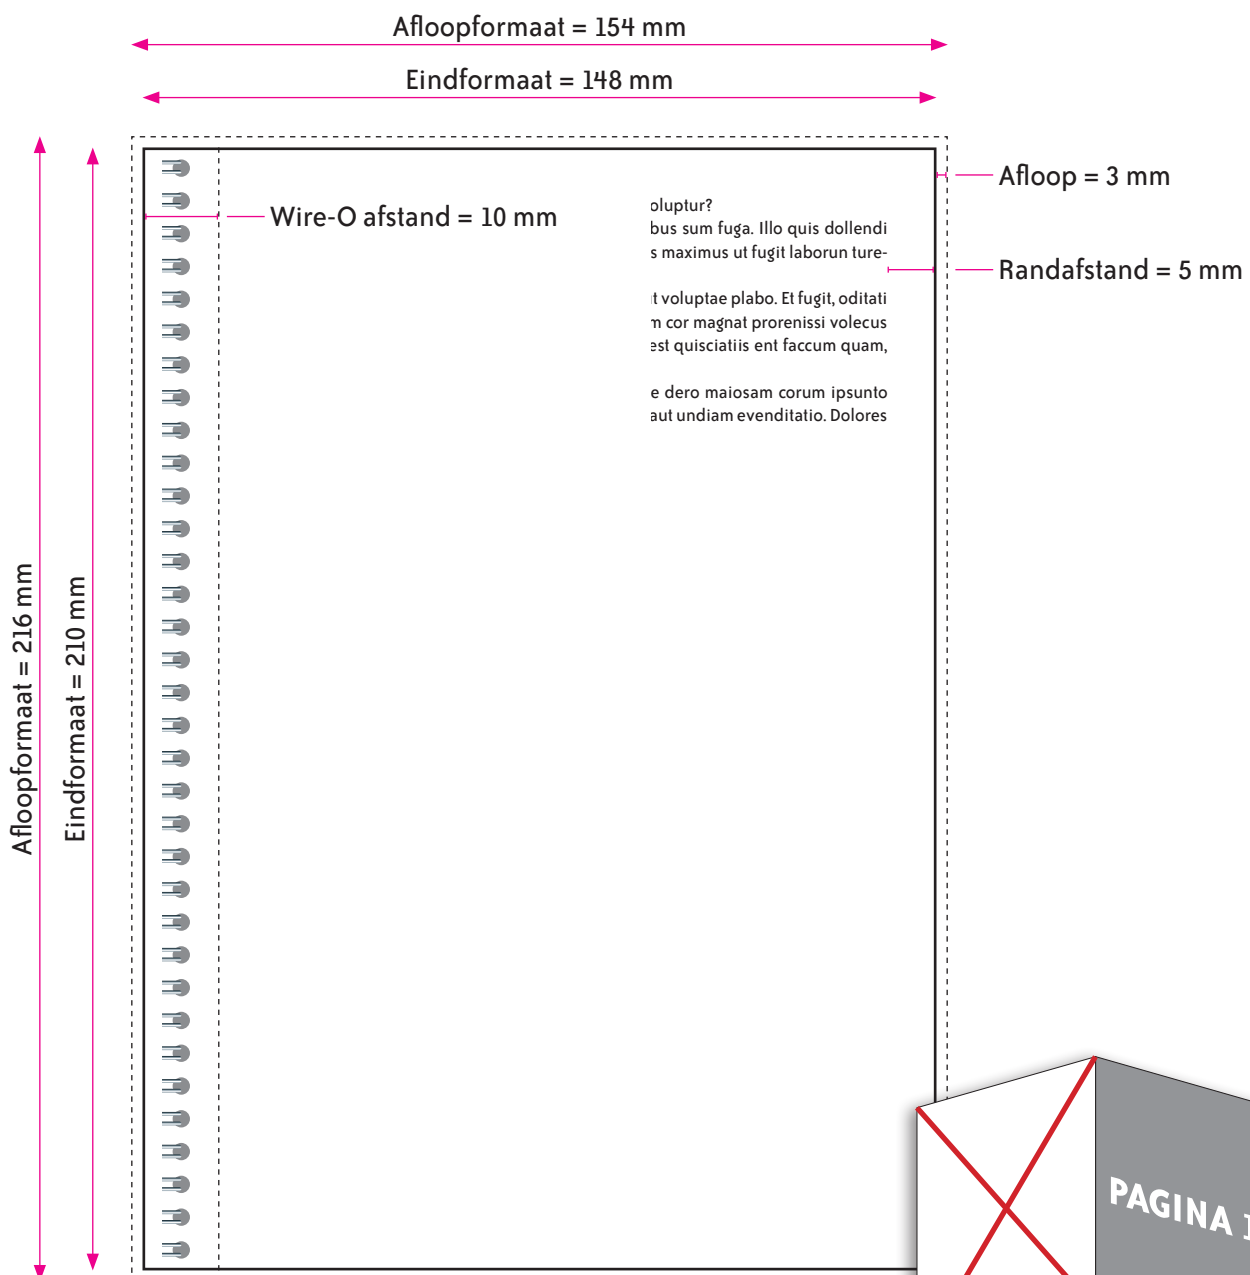

WIRE-O A5 BINNENWERK

BINNENWERK

Eindformaat = 148 x 210 mm (B x H)

Afloopformaat = 154 x 216 mm (B x H)

RANDAFSTAND EN WIRE-O AFSTAND

Houd voor de tekst een veiligheidsmarge van 5 mm aan.

Houd voor de tekst en afbeeldingen rekening met de wire-o afstand van 10 mm.

AANLEVEREN PDF BINNENWERK

U levert een hoge resolutie PDF aan met het juiste eindformaat en afloopformaat.

De PDF moet snijtekens hebben en 3 mm afloop rondom.

Alle afbeeldingen staan in CMYK of RGB.

Let op! Geen PMS-kleuren gebruiken in combinatie met transparantie.

LET OP!

Pagina 1 van het binnenwerk van het boek is altijd een rechterpagina.