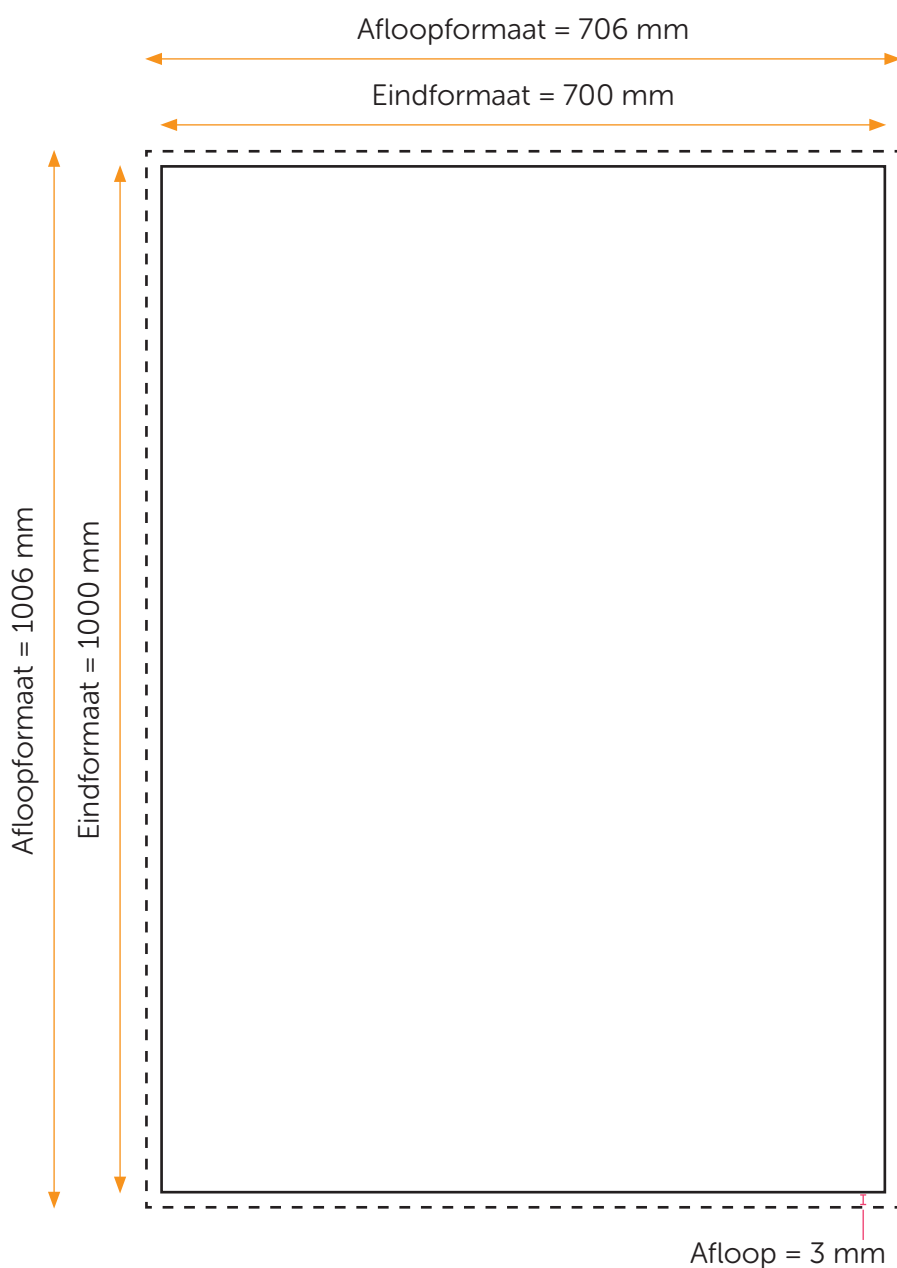

POSTER 700 X 1000

Aanleveren poster B1 - 700 x 1000

U levert een hoge resolutie PDF aan met het juiste eind- en afloopformaat.
Alle afbeeldingen staan in CMYK of RGB.

Formaat

Eindformaat = 700 x 1000 mm

Afloopformaat = 706 x 1006 mm