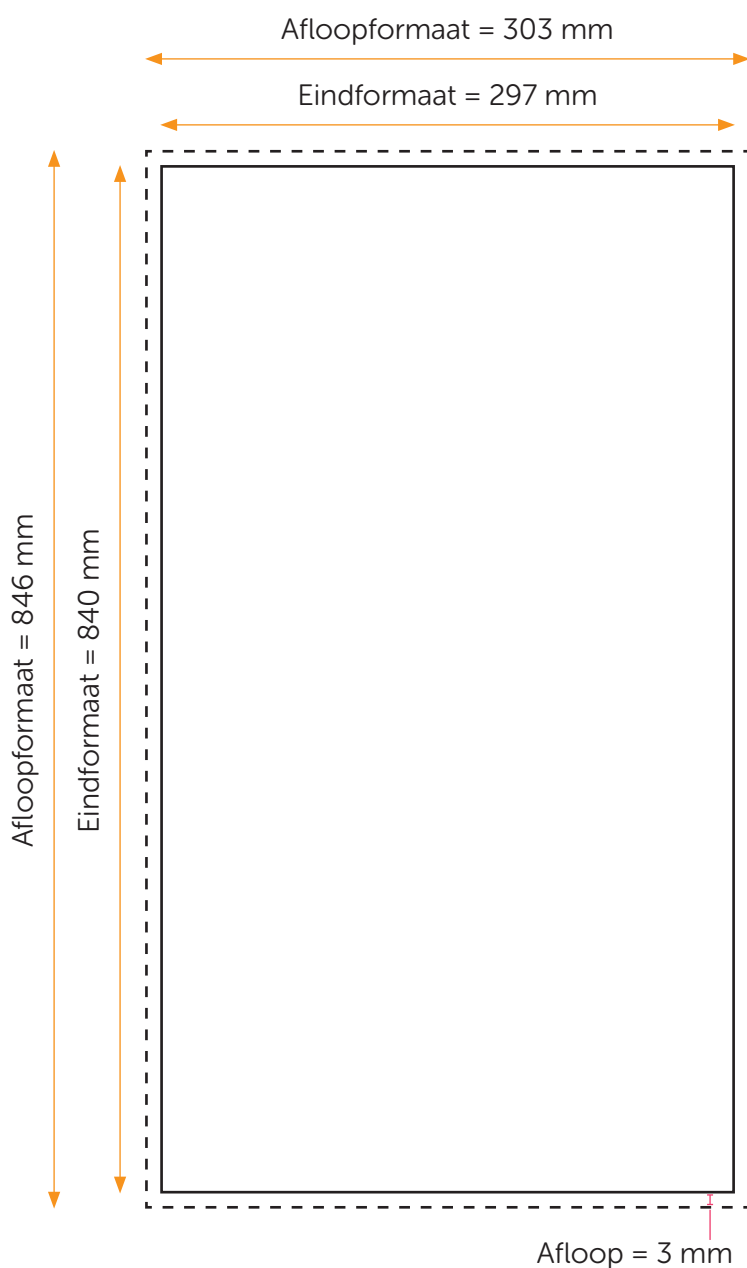

POSTER A2 LANG

Aanleveren poster A2 lang 297x840

U levert een hoge resolutie PDF aan met het juiste eind- en afloopformaat.
Alle afbeeldingen staan in CMYK of RGB.

Formaat

Eindformaat = 297 x 840 mm
Afloopformaat = 303 x 846 mm