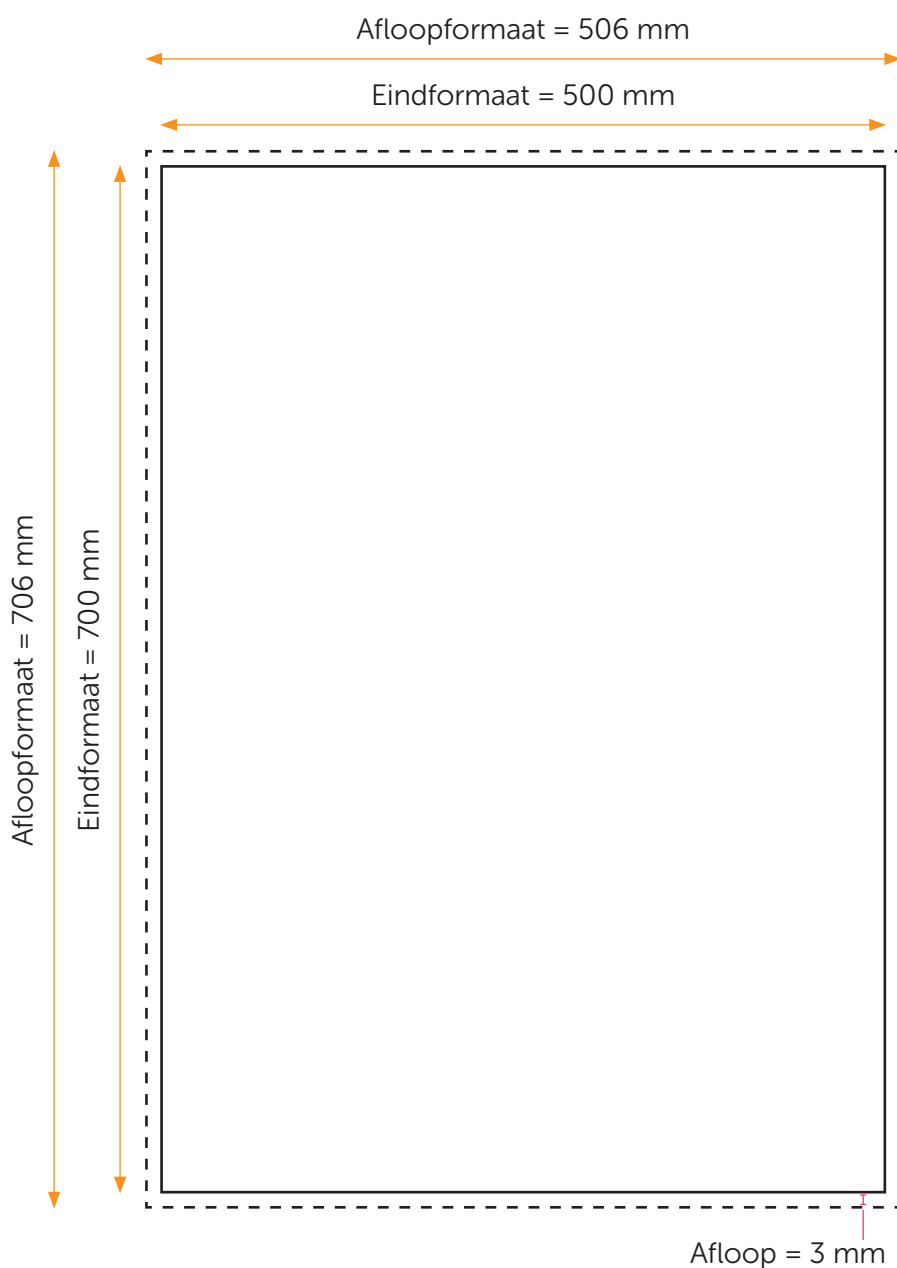

Aanleveren poster B2 - 500x700

U levert een hoge resolutie PDF aan met het juiste eind- en afloopformaat.
Alle afbeeldingen staan in CMYK of RGB.

Formaat

Eindformaat = 500 x 700 mm

Afloopformaat = 506 x 706 mm

Let op!

- Upload je pdf **zonder** snijtekens en **met** afloop.
- We raden aan om je poster staand aan te leveren.
- Sluit je gebruikte lettertypes goed in bij het exporteren van je pdf. Posters gemaakt in Powerpoint sluiten hun lettertypen niet altijd in. Let hierop als je je bestand exporteert.
- Geen PMS-kleuren gebruiken in combinatie met transparantie.