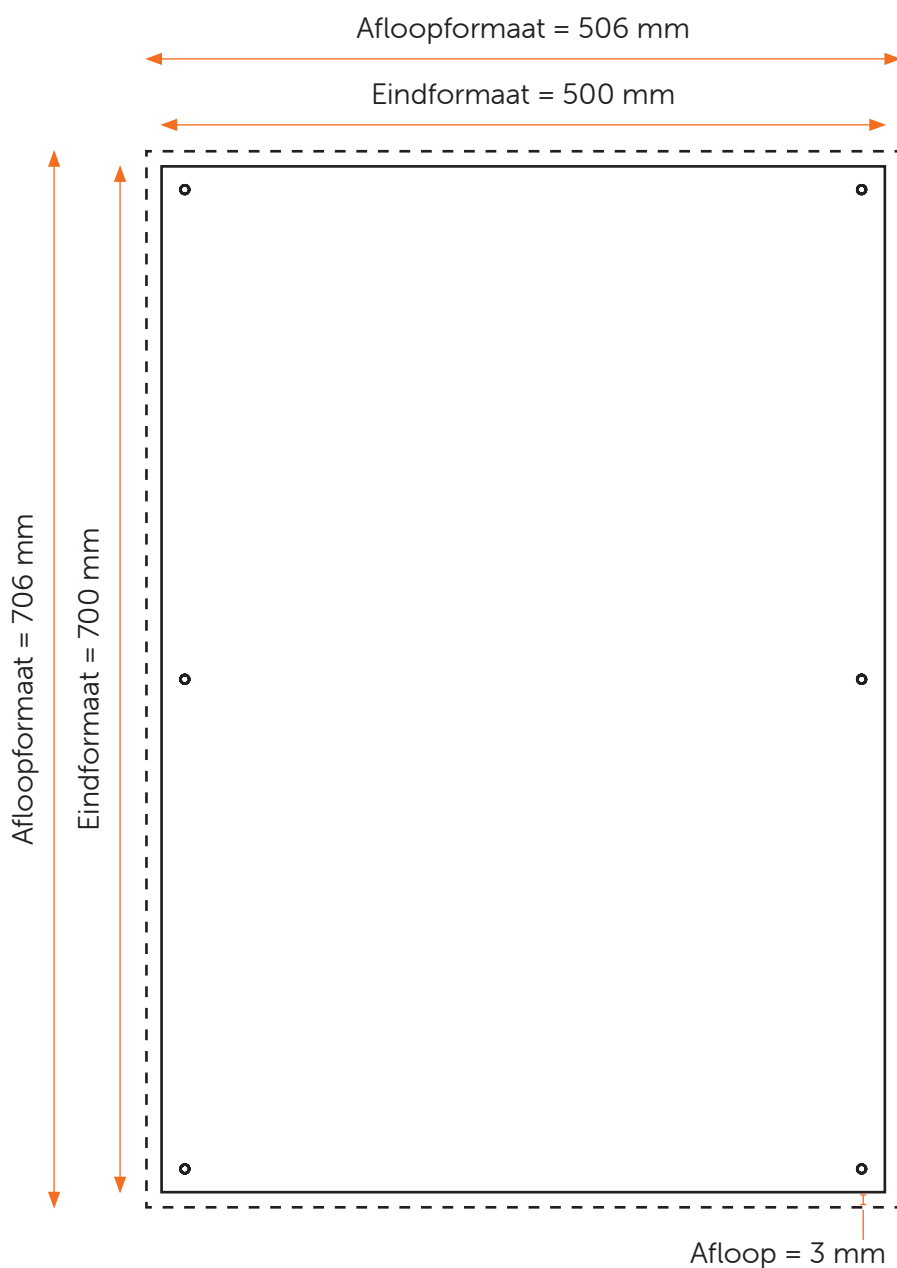

# SANDWICHBORD 500 X 700

## Aanleveren sandwichbord 500 x 700

Je levert een hoge resolutie PDF aan met het juiste eind- en afloopformaat.  
Alle afbeeldingen staan in CMYK of RGB.

### Formaat

Eindformaat = 500 x 700 mm

Afloopformaat = 506 x 706 mm

### Let op!

- Upload je pdf **zonder** snijtekens en **met** afloop.
- De gaatjes in de borden zitten 15mm van de rand af.
- Sluit de gebruikte lettertypes goed in bij het exporteren van je pdf.
- Geen PMS-kleuren gebruiken in combinatie met transparantie.