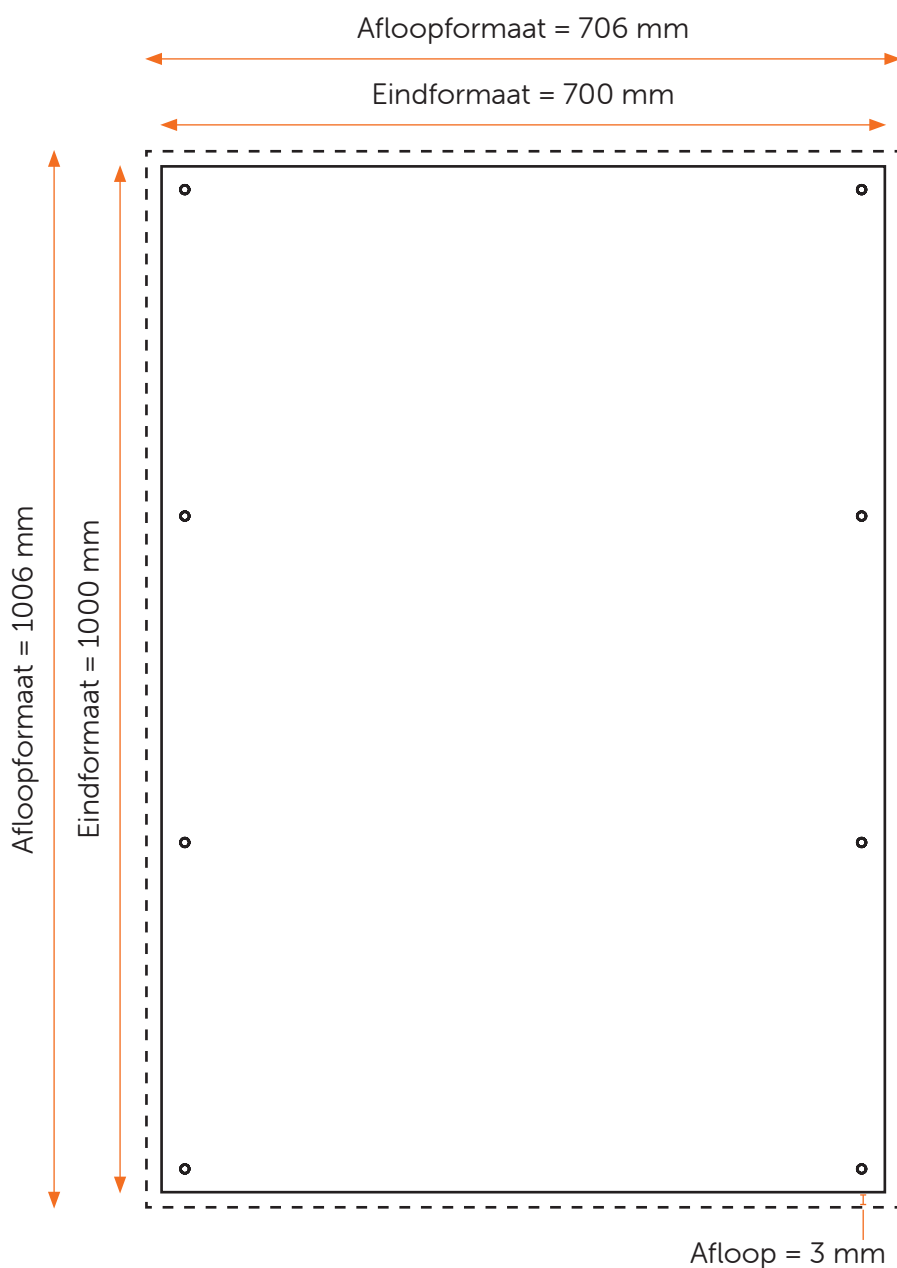

SANDWICHBORD 700 X 1000

Aanleveren sandwichbord 700 x 1000

Je levert een hoge resolutie PDF aan met het juiste eind- en afloopformaat.
Alle afbeeldingen staan in CMYK of RGB.

Formaat

Eindformaat = 700 x 1000 mm

Afloopformaat = 706 x 1006 mm

Let op!

- Upload je pdf **zonder** snijtekens en **met** afloop.
- De gaatjes in de borden zitten 15mm van de rand af.
- Sluit de gebruikte lettertypes goed in bij het exporteren van je pdf.
- Geen PMS-kleuren gebruiken in combinatie met transparantie.