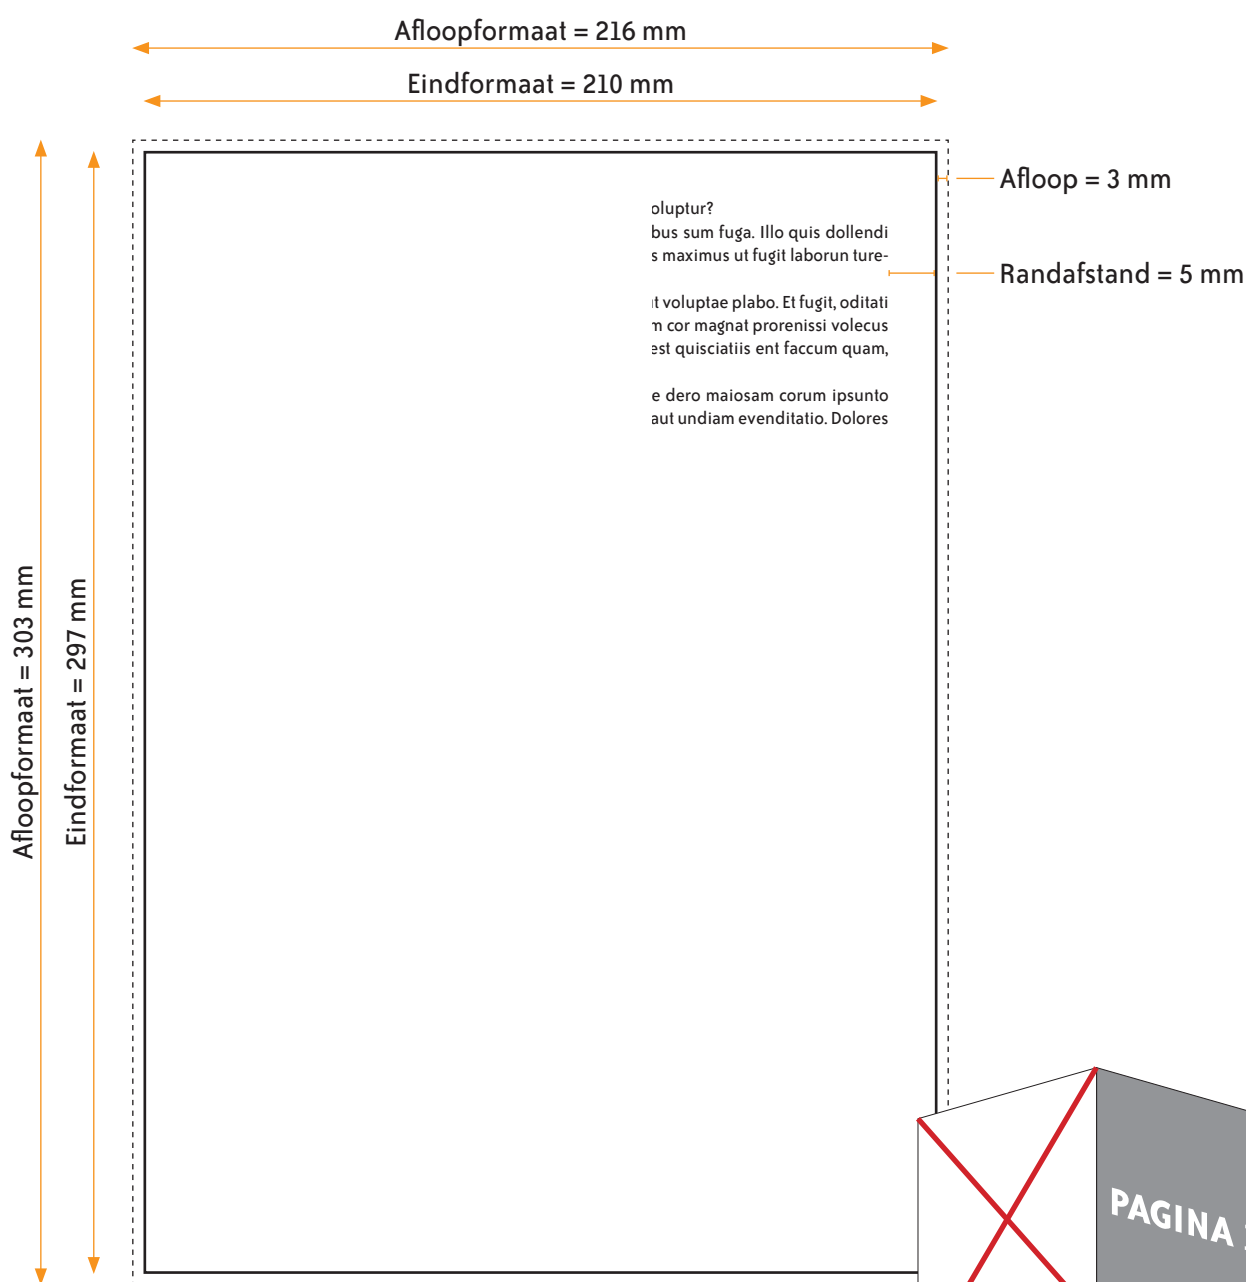

GENIET/GEBROECHEERD A4 BINNENWERK

BINNENWERK

Eindformaat = 210 x 297 mm (B x H)

Afloopformaat = 216 x 303 mm (B x H)

RANDAFSTAND

Houd voor de tekst een veiligheidsmarge van 5 mm aan.

AANLEVEREN PDF BINNENWERK

U levert een hoge resolutie PDF aan met het juiste eindformaat en afloopformaat.

De PDF moet snijtekens hebben en 3 mm afloop rondom.

Alle afbeeldingen staan in CMYK of RGB.

Let op! Geen PMS-kleuren gebruiken in combinatie met transparantie.

LET OP!

Pagina 1 van het binnenwerk van het boek is altijd een rechterpagina.