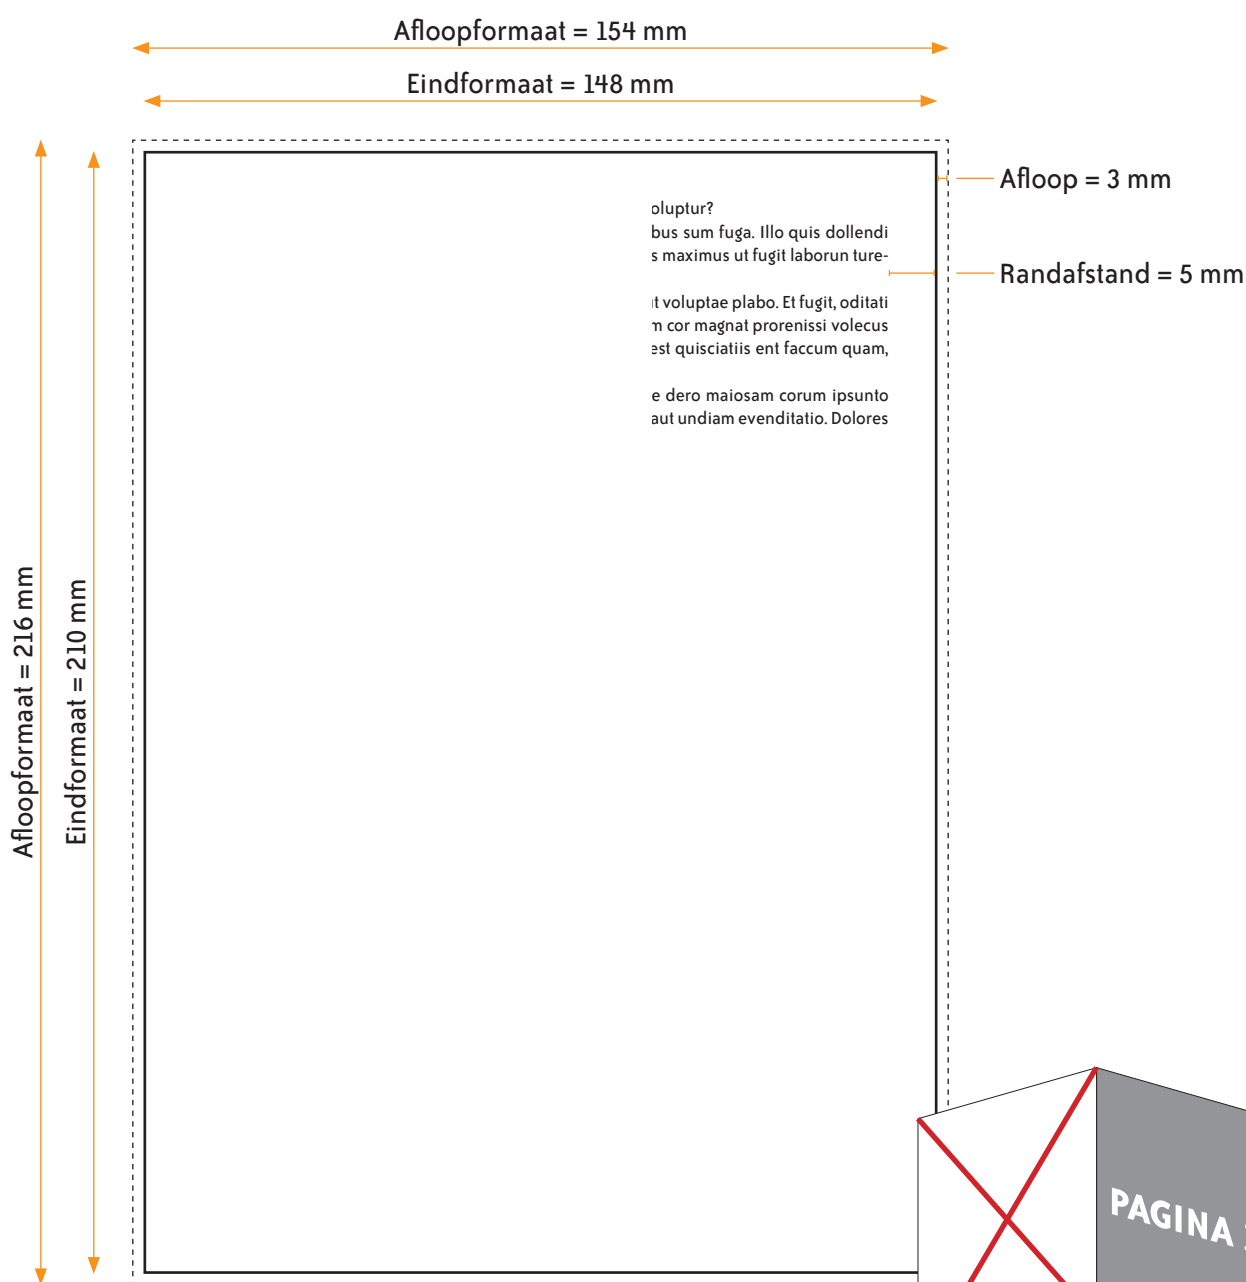

SOFTCOVER A5 BINNENWERK

BINNENWERK

Eindformaat = 148 x 210 mm (B x H)

Afloopformaat = 154 x 216 mm (B x H)

RANDAFSTAND

Houd voor de tekst een veiligheidsmarge van 5 mm aan.

AANLEVEREN PDF BINNENWERK

U levert een hoge resolutie PDF aan met het juiste eindformaat en afloopformaat.

De PDF moet snijtekens hebben en 3 mm afloop rondom.

Alle afbeeldingen staan in CMYK of RGB.

Let op! Geen PMS-kleuren gebruiken in combinatie met transparantie.

LET OP!

Pagina 1 van het binnenwerk van het boek is altijd een rechterpagina.