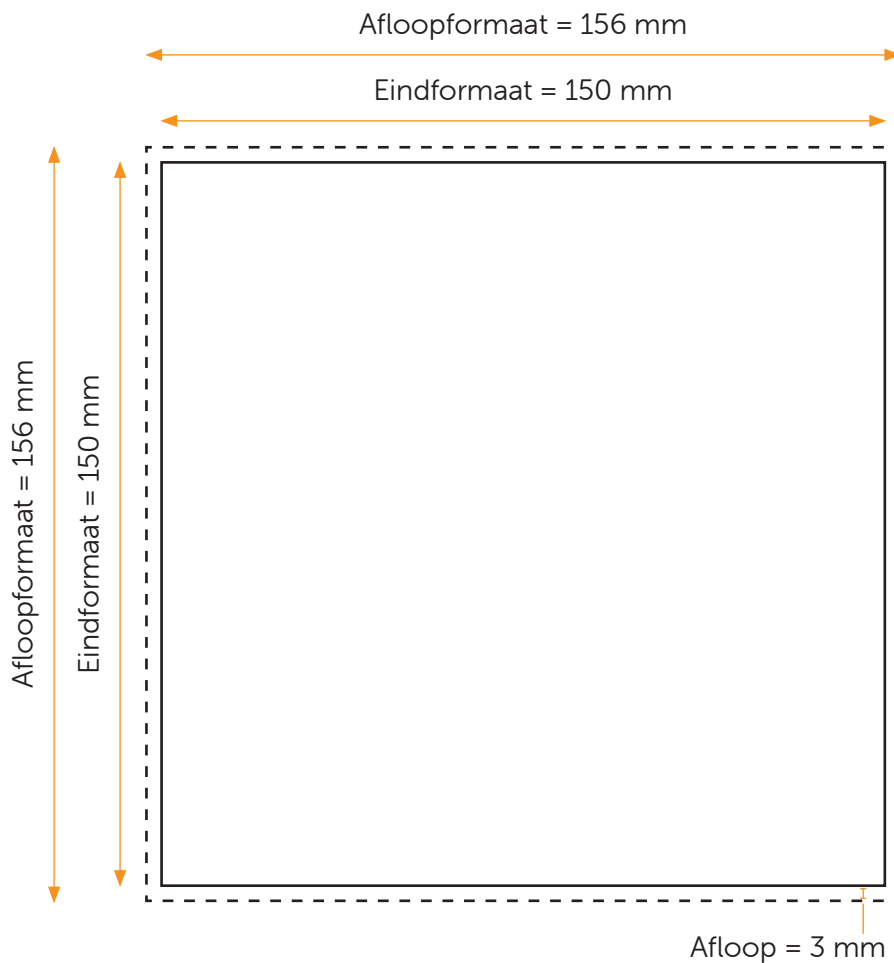

Aanleveren tegeltje (HD)

Je levert een hoge resolutie pdf aan met het juiste eind- en afloopformaat.
Alle afbeeldingen staan in CMYK of RGB.

Formaat

Eindformaat = 150 x 150 mm
Afloopformaat = 156 x 156 mm