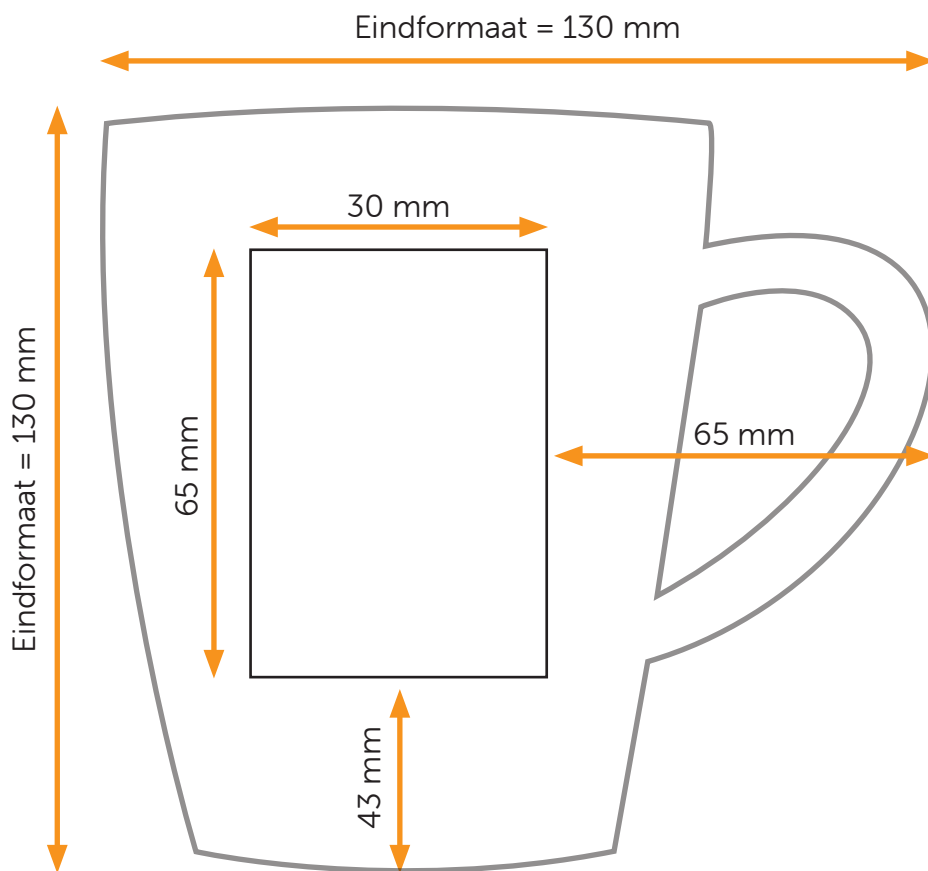

THEEGLAS 110 X 110

Aanleveren gegraveerd theeglas

Je levert een hoge resolutie PDF aan met het juiste eindformaat.

Formaat

Eindformaat PDF = 130 x 130mm (B x H)

Eindformaat gegraveerd vak = 30 x 65mm (B x H)