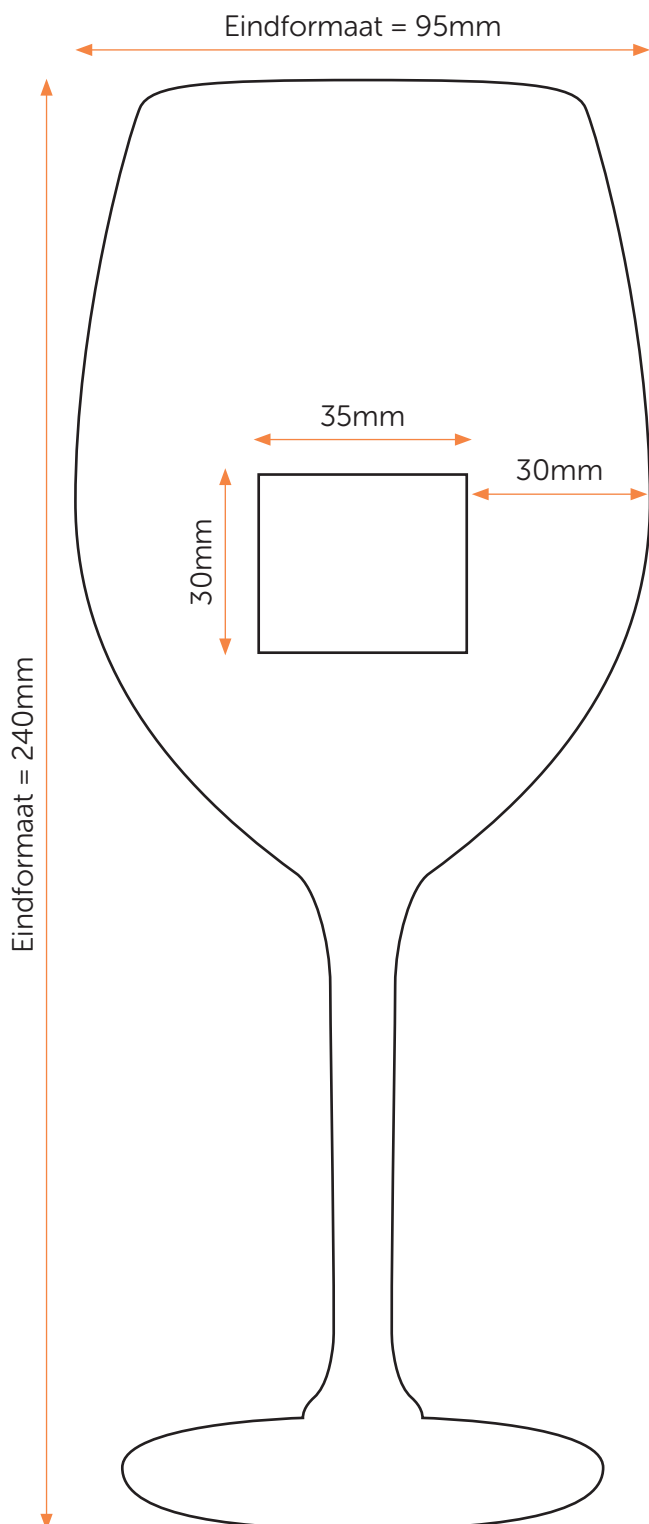

# WIJNGLAS 80 X 200

## Aanleveren gegraveerd wijnglas

Je levert een hoge resolutie PDF aan met het juiste eindformaat.

### Formaat

Eindformaat PDF = 95 x 240 mm (B x H)

Eindformaat gegraveerd vak = 35 x 30 mm (B x H)