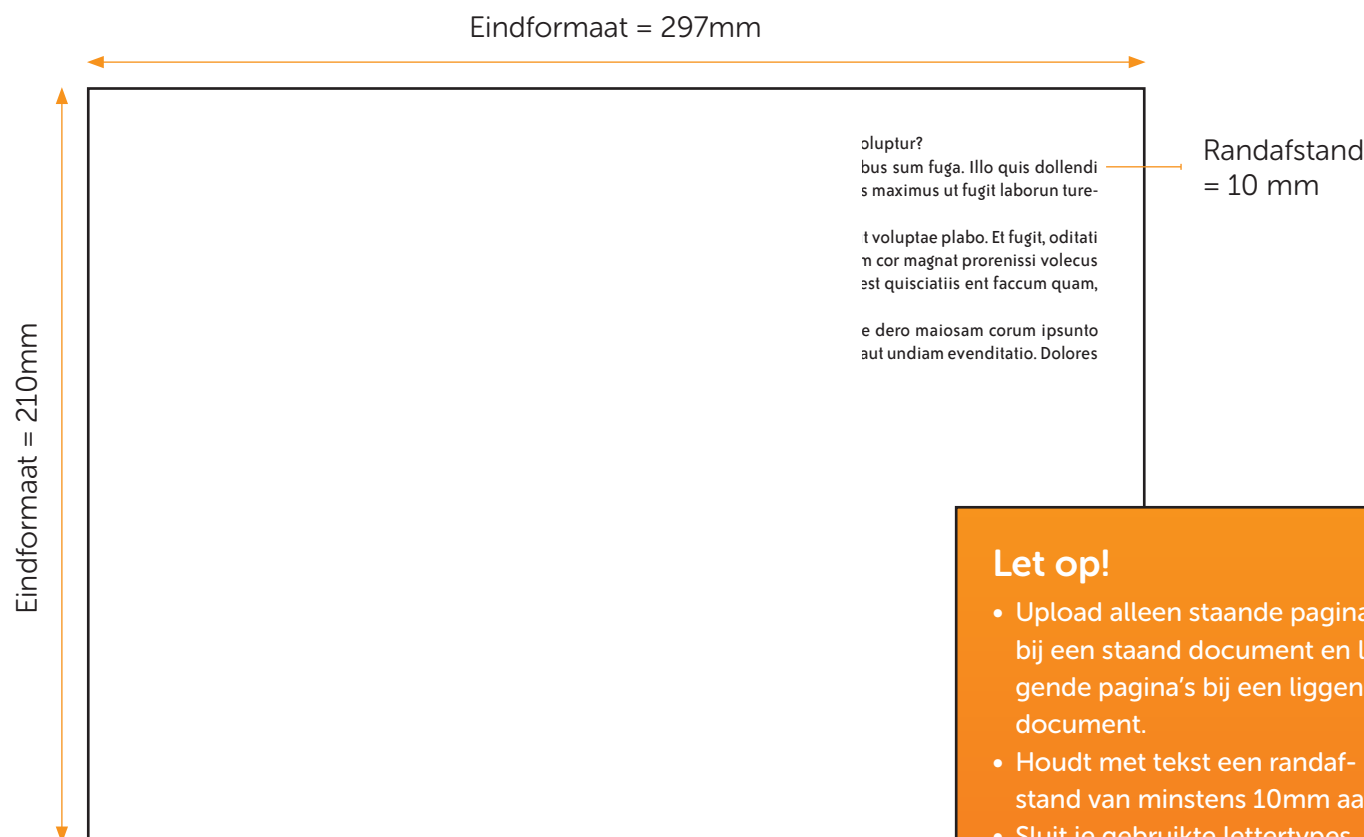

## Aanleveren losbladig document 210x297:

Je levert bij voorkeur een hoge resolutie PDF aan met het juiste bestandsformaat. Een Word bestand is eventueel ook mogelijk. Onze online besteltool voegt automatisch snijtekens en afloop toe, dit hoeft je dus niet toe te voegen.